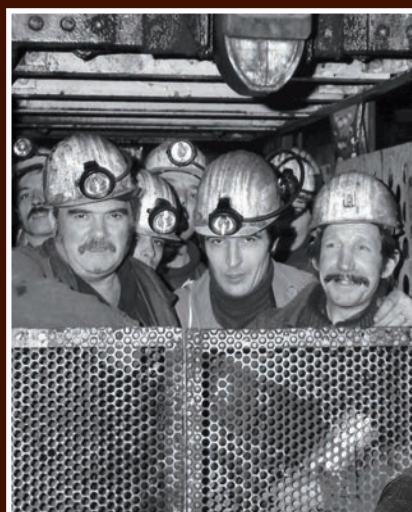

LA MINE de FRANCE

HISTOIRE INDUSTRIELLE
ET SOCIALE