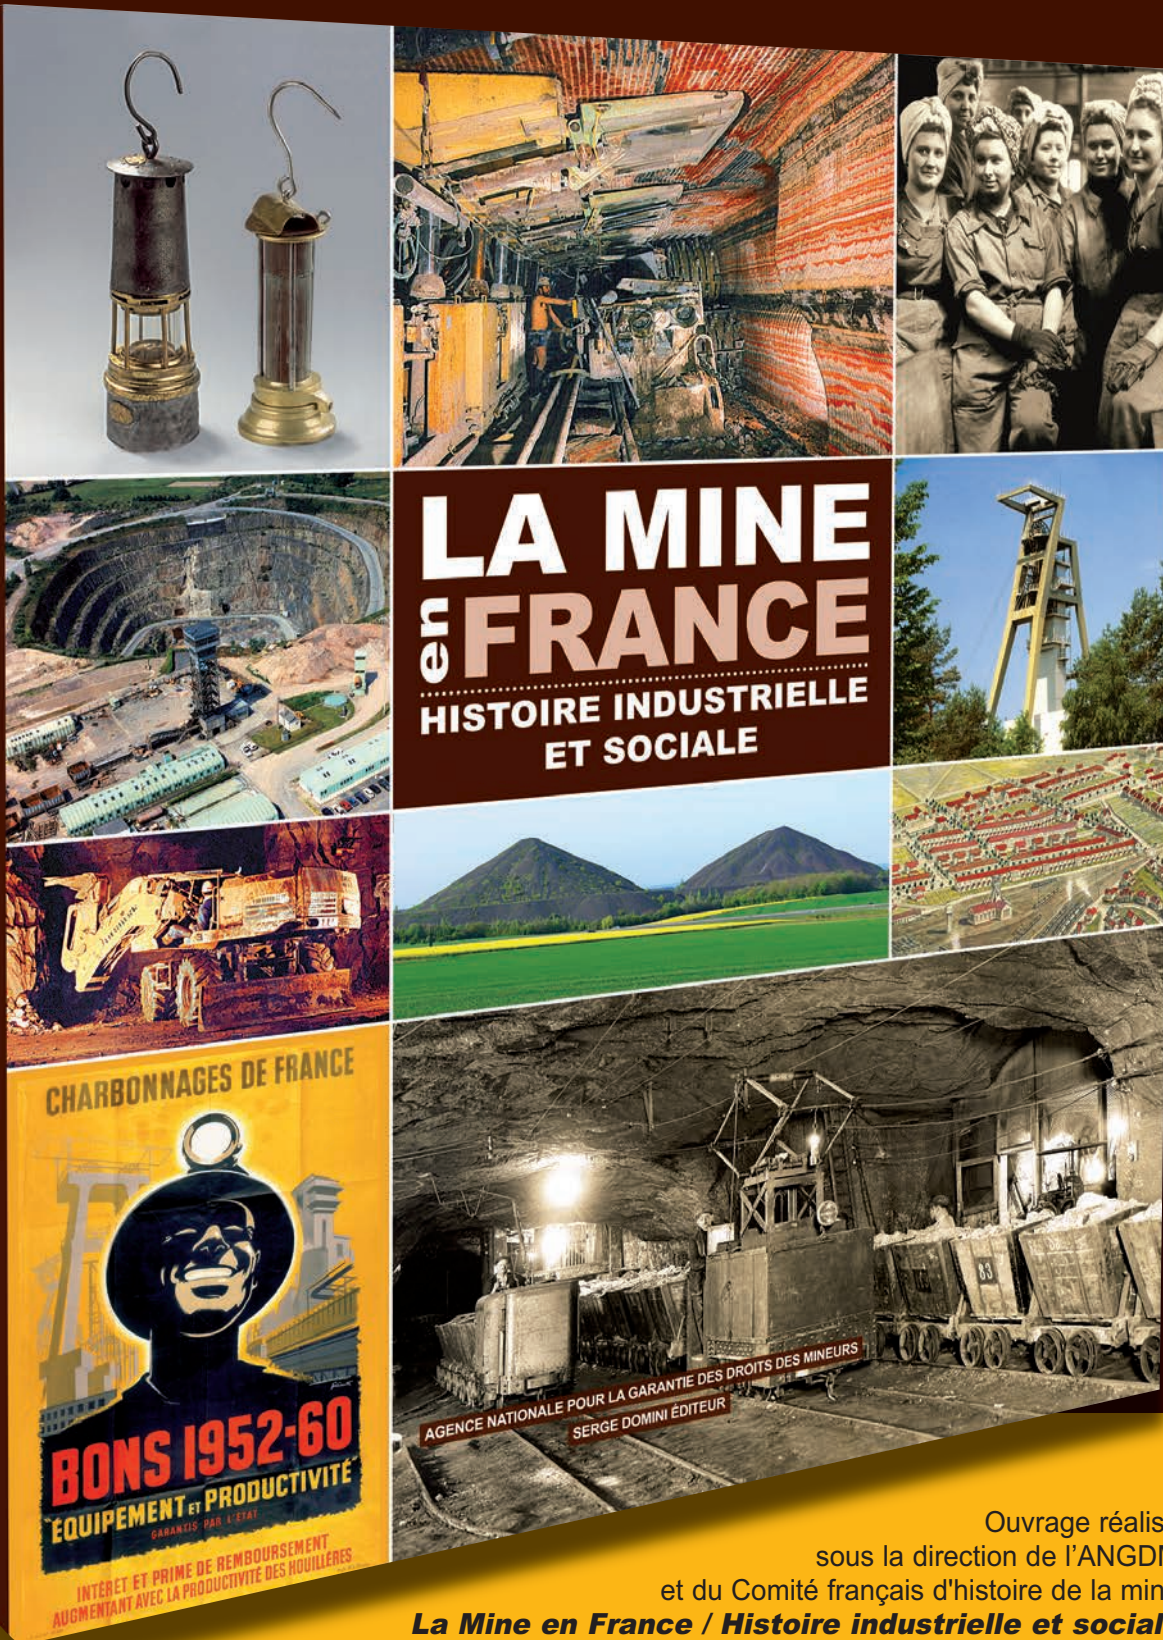

“ Du XVIII^e siècle à nos jours, un panorama inédit du monde de la mine en France toutes substances confondues. Déjà une référence ! ”

..... LA MINE EN FRANCE LA MINE EN FRANCE

Ouvrage réalisé sous la direction de l'ANGDM et du Comité français d'histoire de la mine

La Mine en France / Histoire industrielle et sociale

Beau-livre tout en couleur de 248 pages / grand format 24 x 28 cm / 35 €

Édition / Diffusion Serge Domini Éditeur / sdomini@wanadoo.fr – 06 07 94 30 92

Richement illustré de plus de 300 documents, archives et photographies, l'ouvrage présente un panorama du monde de la mine, du XVIII^e siècle à nos jours. Charbon, fer, sel, potasse, bauxite, uranium, métaux précieux et rares, ce sont toutes les substances exploitées en France, métropole et outre-mer, qui sont traitées. L'histoire des grands sites d'extraction, l'évolution des techniques industrielles et les progrès en matière de sécurité, le livre fait la synthèse des avancées sociales, des luttes et du syndicalisme, de l'apport de l'immigration, de la place de la femme, mais aussi de l'après-mine, avec la reconversion des hommes et des territoires.

A ce jour, il n'existait pas de publication rassemblant autant de thématiques sur l'histoire industrielle et sociale de la mine, si bien que le livre est, d'ores et déjà, considéré comme un véritable ouvrage de référence.